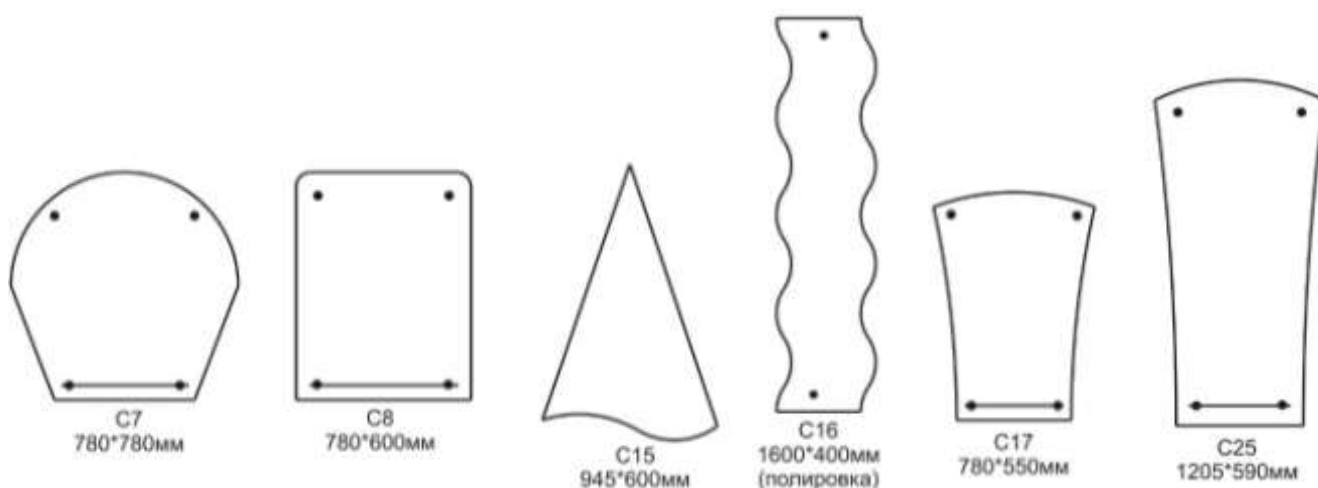

Зеркала с обработанной кромкой

C1 750*550
C1м 590*400

C2 550*800
C2м 390*600

C3 750*500
C3м 590*400

C4 550*800
C4м 390*600

C5 750*550
C5м 590*400

C6 550*800
C6м 390*600

C7
780*780мм

C8
780*600мм

C15
945*600мм

C16
1600*400мм
(полировка)

C17
780*550мм

C25
1205*590мм

ГРУППА КОМПАНИЙ

СТЕКЛО & ЗЕРКАЛА

Твист
C28 1100*735мм
Левое

Твист
C28 1100*735мм
Правое

Ламбада
C29 1000*600мм

Силуэт
C30 1130*558мм

C51
630*400мм

C52
825*553

C53
1600*620мм

Венера
C54 875*500мм

C60
800*580мм

ГРУППА КОМПАНИЙ СТЕКЛО & ЗЕРКАЛА

"Стандарт 1216"
1200*1600мм

"Стандарт 1016"
1000*1600мм

Примечание: ширина алмазной грани 6мм