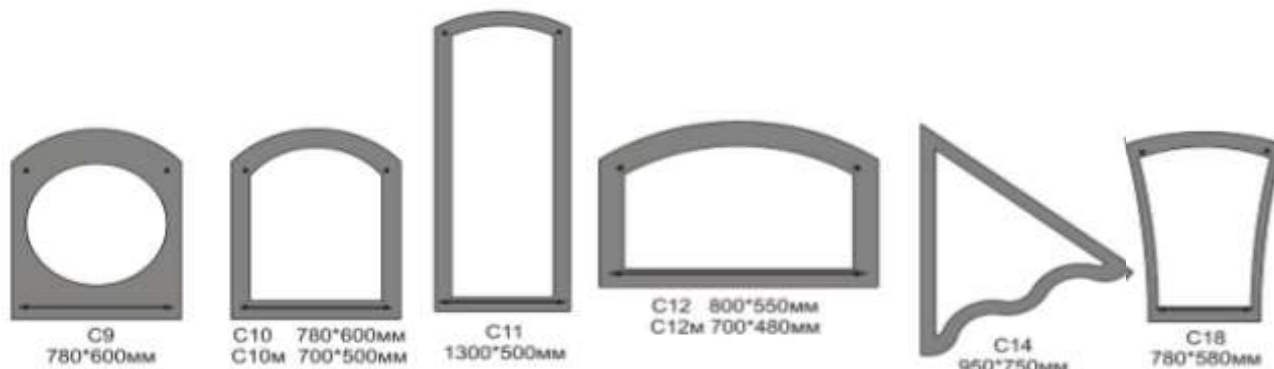

Арка
C41ф 1200*450мм
C42ф 1350*635мм
C43ф 1600*600мм

C51ф
630*400мм

C52ф
825*553мм

C53ф
1600*620мм

Венера
C54ф 875*500
(полировка+фацет)

C56ф
885*700мм

C57ф
780*650мм

C60ф
800*580мм

C62ф
1600*764мм

C63ф
1920*1000мм

ГРУППА КОМПАНИЙ СТЕКЛО & ЗЕРКАЛА

С65ф
640*450мм

С66ф
1125*535мм

С71ф
600*650мм

С72ф
690*1000мм

С73ф
800*500мм

С74ф
700*580мм

ГРУППА КОМПАНИЙ СТЕКЛО & ЗЕРКАЛА

Зеркала комбинированные с обработанной кромкой

ГРУППА КОМПАНИЙ

СТЕКЛО & ЗЕРКАЛА

SURF
C46 1000*800мм

Лагуна
C47 1000*800мм

Силуэт
C48 1000*800мм