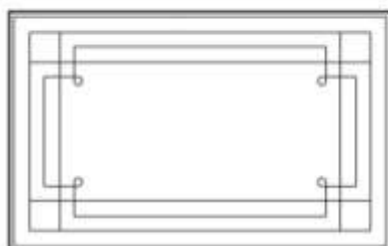

C69ф
640*535мм

C70ф*
535*800мм

C76ф
772*535мм

C77ф
772*535мм

C78ф
772*535мм

C79ф
1050*600мм

C80ф
620*750мм

ГРУППА КОМПАНИЙ СТЕКЛО & ЗЕРКАЛА

ГРУППА КОМПАНИЙ СТЕКЛО & ЗЕРКАЛА

C97ф*
1200*477мм

C98ф*
1200*571мм

C99ф*
1200*600мм

C100ф*
1150*551мм

C101ф*
718*718мм

Примечание: варианты цветового исполнения подложки:
бронзовая, серая, синяя, зелёная, матовая.
*подложка с полированной кромкой

ГРУППА КОМПАНИЙ СТЕКЛО & ЗЕРКАЛА

Зеркала с факетом и алмазной гранью

"Квадро 1216"
1200*1600мм

"Квадро 1016"
1000*1600мм

"Греция 1316"
1350*1600мм

"Греция 1015"
1000*1520мм

"Подарочное 1216"
1200*1600мм

"Подарочное 1016"
1000*1600мм

ГРУППА КОМПАНИЙ СТЕКЛО & ЗЕРКАЛА

"Стандарт 1216"
1200*1600мм

"Стандарт 1016"
1000*1600мм

Примечание: ширина алмазной грани 6мм