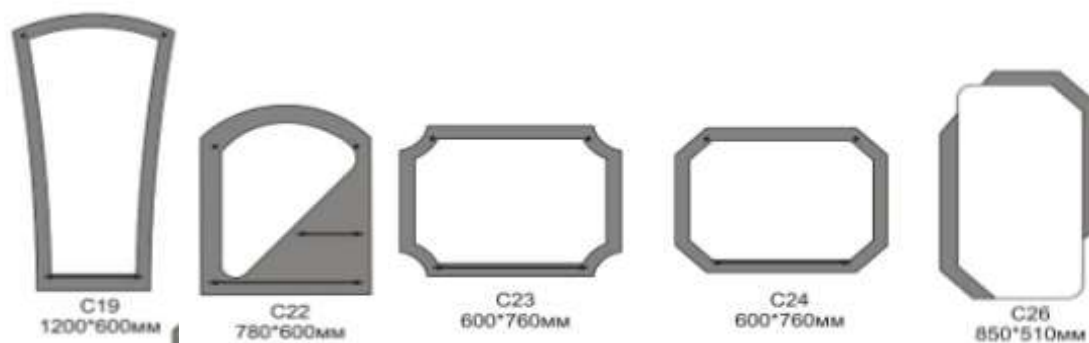

Арка
C41ф 1200*450мм
C42ф 1350*635мм
C43ф 1600*600мм

C51ф
630*400мм

C52ф
825*553мм

C53ф
1600*620мм

Венера
C54ф 875*500
(полировка+фацет)

C56ф
885*700мм

C57ф
780*650мм

C60ф
800*580мм

C62ф
1600*764мм

C63ф
1920*1000мм

ГРУППА КОМПАНИЙ СТЕКЛО & ЗЕРКАЛА

С65ф
640*450мм

С66ф
1125*535мм

С71ф
600*650мм

С72ф
690*1000мм

С73ф
800*500мм

С74ф
700*580мм

ГРУППА КОМПАНИЙ СТЕКЛО & ЗЕРКАЛА

Зеркала комбинированные с обработанной кромкой

ГРУППА КОМПАНИЙ

СТЕКЛО & ЗЕРКАЛА

SURF
C46 1000*800мм

Лагуна
C47 1000*800мм

Силуэт
C48 1000*800мм