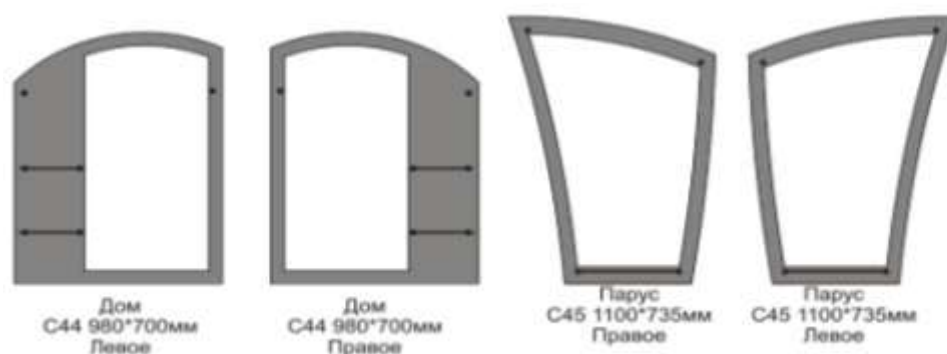

ГРУППА КОМПАНИЙ СТЕКЛО & ЗЕРКАЛА

Зеркала комбинированные с обработанной кромкой