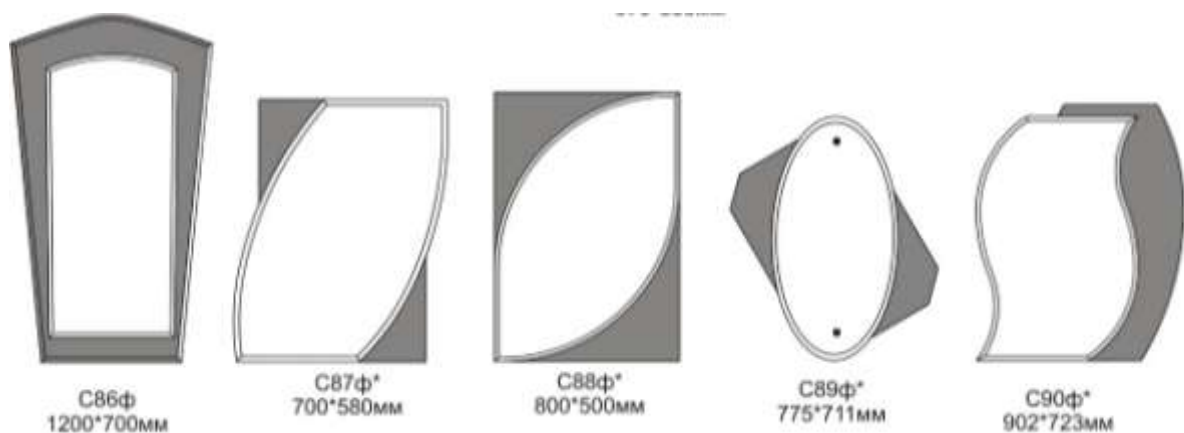

Ракушка
C49 740*820мм

ГРУППА КОМПАНИЙ СТЕКЛО & ЗЕРКАЛА

Зеркала комбинированные с фацетом

C27ф
1500*650мм

C27ф
1500*650мм
левое

C27ф
1500*650мм
правое

C44ф
980*700мм
Левое

C44ф
980*700мм
Правое

C69ф
640*535мм

C70ф*
535*800мм

C76ф
772*535мм

C77ф
772*535мм

C78ф
772*535мм

C79ф
1050*600мм

C80ф
620*750мм

ГРУППА КОМПАНИЙ СТЕКЛО & ЗЕРКАЛА

ГРУППА КОМПАНИЙ СТЕКЛО & ЗЕРКАЛА

C97ф*
1200*477мм

C98ф*
1200*571мм

C99ф*
1200*600мм

C100ф*
1150*551мм

C101ф*
718*718мм

Примечание: варианты цветового исполнения подложки:
бронзовая, серая, синяя, зелёная, матовая.
*подложка с полированной кромкой