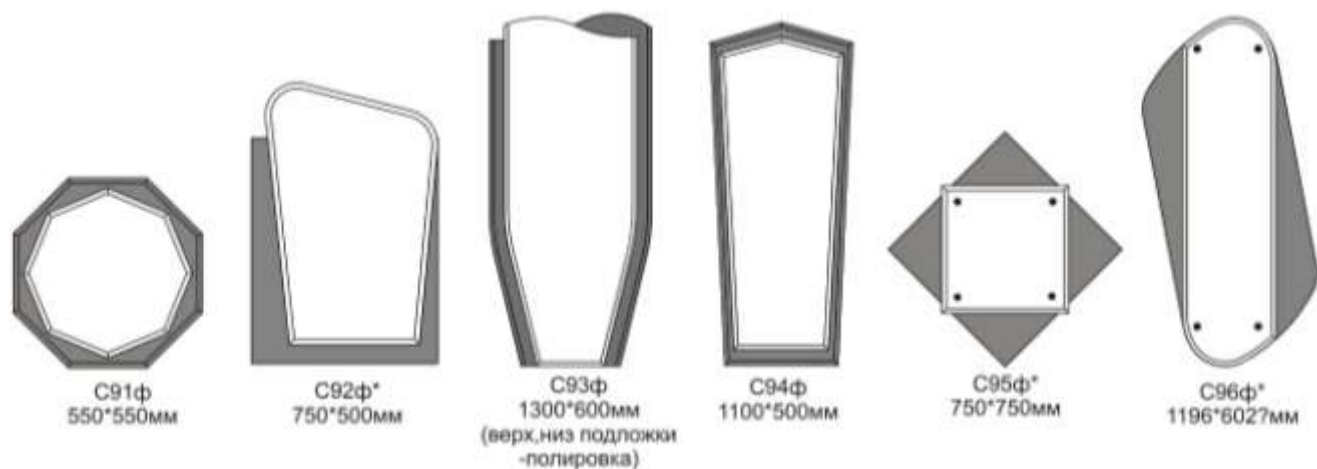

Ракушка
C49 740*820мм

ГРУППА КОМПАНИЙ СТЕКЛО & ЗЕРКАЛА

Зеркала комбинированные с фацетом

C27ф
1500*650мм

C27ф
1500*650мм
левое

C27ф
1500*650мм
правое

C44ф
980*700мм
Левое

C44ф
980*700мм
Правое

C69ф
640*535мм

C70ф*
535*800мм

C76ф
772*535мм

C77ф
772*535мм

C78ф
772*535мм

C79ф
1050*600мм

C80ф
620*750мм

ГРУППА КОМПАНИЙ СТЕКЛО & ЗЕРКАЛА

ГРУППА КОМПАНИЙ СТЕКЛО & ЗЕРКАЛА

C97ф*
1200*477мм

C98ф*
1200*571мм

C99ф*
1200*600мм

C100ф*
1150*551мм

C101ф*
718*718мм

Примечание: варианты цветового исполнения подложки:
бронзовая, серая, синяя, зелёная, матовая.
*подложка с полированной кромкой

ГРУППА КОМПАНИЙ СТЕКЛО & ЗЕРКАЛА

"Стандарт 1216"
1200*1600мм

"Стандарт 1016"
1000*1600мм

Примечание: ширина алмазной грани 6мм