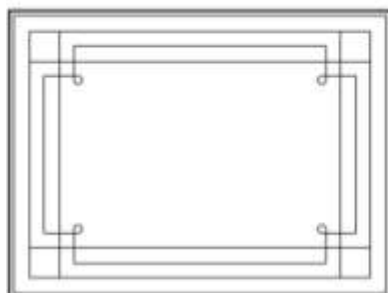

C69ф
640*535мм

C70ф*
535*800мм

C76ф
772*535мм

C77ф
772*535мм

C78ф
772*535мм

C79ф
1050*600мм

C80ф
620*750мм

ГРУППА КОМПАНИЙ СТЕКЛО & ЗЕРКАЛА

ГРУППА КОМПАНИЙ СТЕКЛО & ЗЕРКАЛА

C97ф*
1200*477мм

C98ф*
1200*571мм

C99ф*
1200*600мм

C100ф*
1150*551мм

C101ф*
718*718мм

Примечание: варианты цветового исполнения подложки:
бронзовая, серая, синяя, зелёная, матовая.
*подложка с полированной кромкой

ГРУППА КОМПАНИЙ СТЕКЛО & ЗЕРКАЛА

Зеркала с факетом и алмазной гранью

"Квадро 1216"
1200*1600мм

"Квадро 1016"
1000*1600мм

"Греция 1316"
1350*1600мм

"Греция 1015"
1000*1520мм

"Подарочное 1216"
1200*1600мм

"Подарочное 1016"
1000*1600мм

ГРУППА КОМПАНИЙ СТЕКЛО & ЗЕРКАЛА

"Стандарт 1216"
1200*1600мм

"Стандарт 1016"
1000*1600мм

Примечание: ширина алмазной грани 6мм